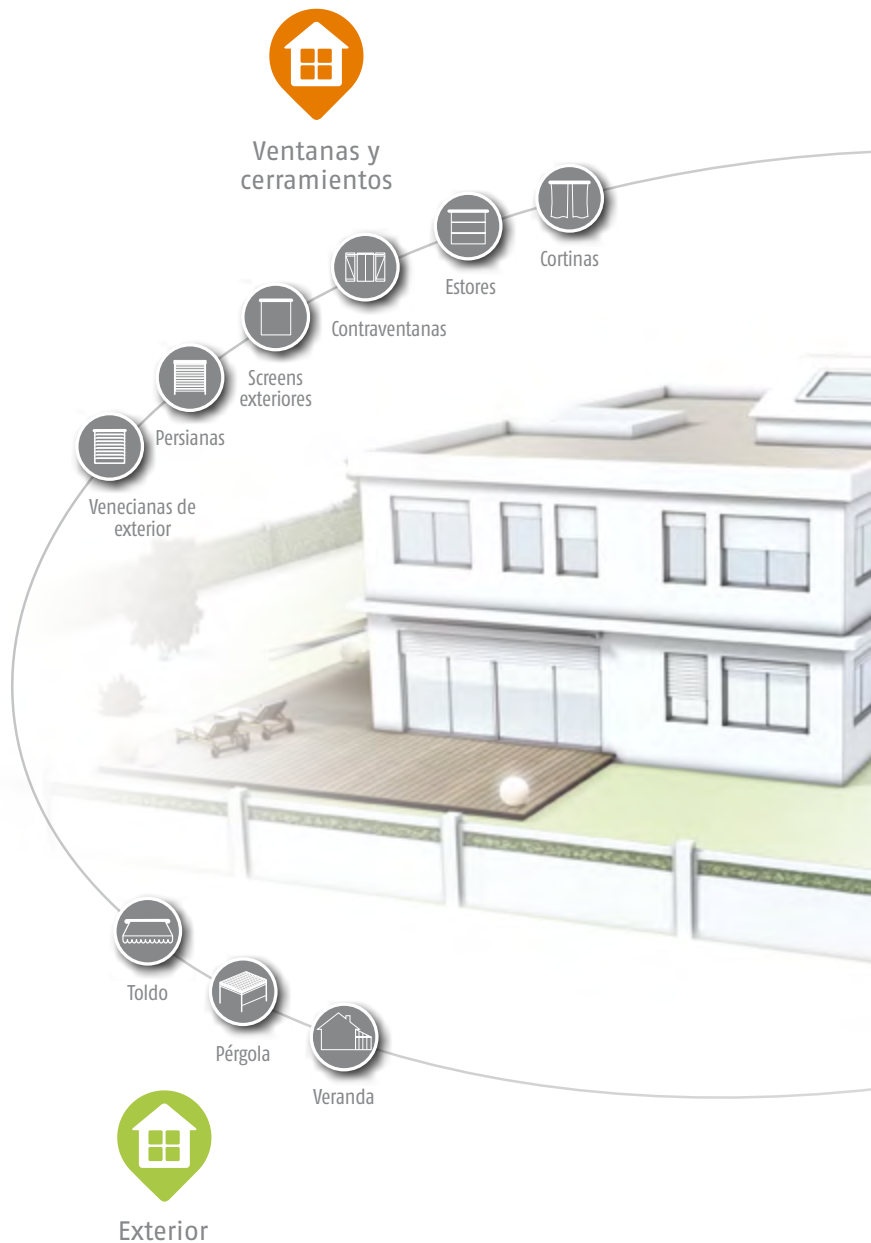

 TaHoma®

Para una vida conectada...

 somfy®

Para una vida conectada...

Somfy te trae un nuevo concepto de **hogar conectado** que se adapta de forma sencilla a tu vida. **Controla tu hogar desde el móvil o tableta:** puedes mover persianas o toldos, encender luces o sistemas de climatización o revisar su estado, e incluso conectarte con las cámaras. Todo en un entorno seguro, fácil de usar y a tu ritmo: no es necesario domotizar todo desde el principio, sino que puedes empezar con funciones básicas e ir ampliando sólo con aquellas funciones que necesites o te sean útiles.

El control y la tranquilidad que deseas para tu hogar, de forma sencilla.

Get the TaHoma Attitude!

Entra en el mundo del hogar conectado con Somfy

Persianas, toldos, cortinas, luces, puertas, calefacción, cámaras... un sinfín de elementos de tu casa pueden conectarse fácilmente a través de TaHoma. Sin cables, sin necesidad de hacerlo todo al mismo tiempo y con total seguridad (acceso a Internet seguro, mediante contraseña).

Ahorro de energía

Iluminación

TaHoma

El sistema TaHoma se compone de dos partes:

La **APLICACIÓN** para el móvil, tableta u ordenador de descarga gratuita.

Y el dispositivo **TAHOMA BOX** conectado a tu router de Internet y a la corriente.

Una interfaz
interactiva
y simple

 **TaHoma**®

¡Conectado a tu casa con un simple vistazo!

Tahoma: 3 menús intuitivos y simples

MIS ESCENARIOS

Crea instantes de vida conectados

- **Tú defines la actuación simultánea de varios equipos conectados.**
Por ejemplo un escenario sería "Salir de casa por la mañana", se bajan todas las persianas, se cierran las ventanas de tejado y se cierran todas las luces que queden abiertas cuando salgas de casa.
- **Mejora el sistema añadiendo unos sensores con el fin de optimizar la eficacia de tus equipos conectados:** sensor de sol, sensor de temperatura, de apertura, de humo o de presencia.